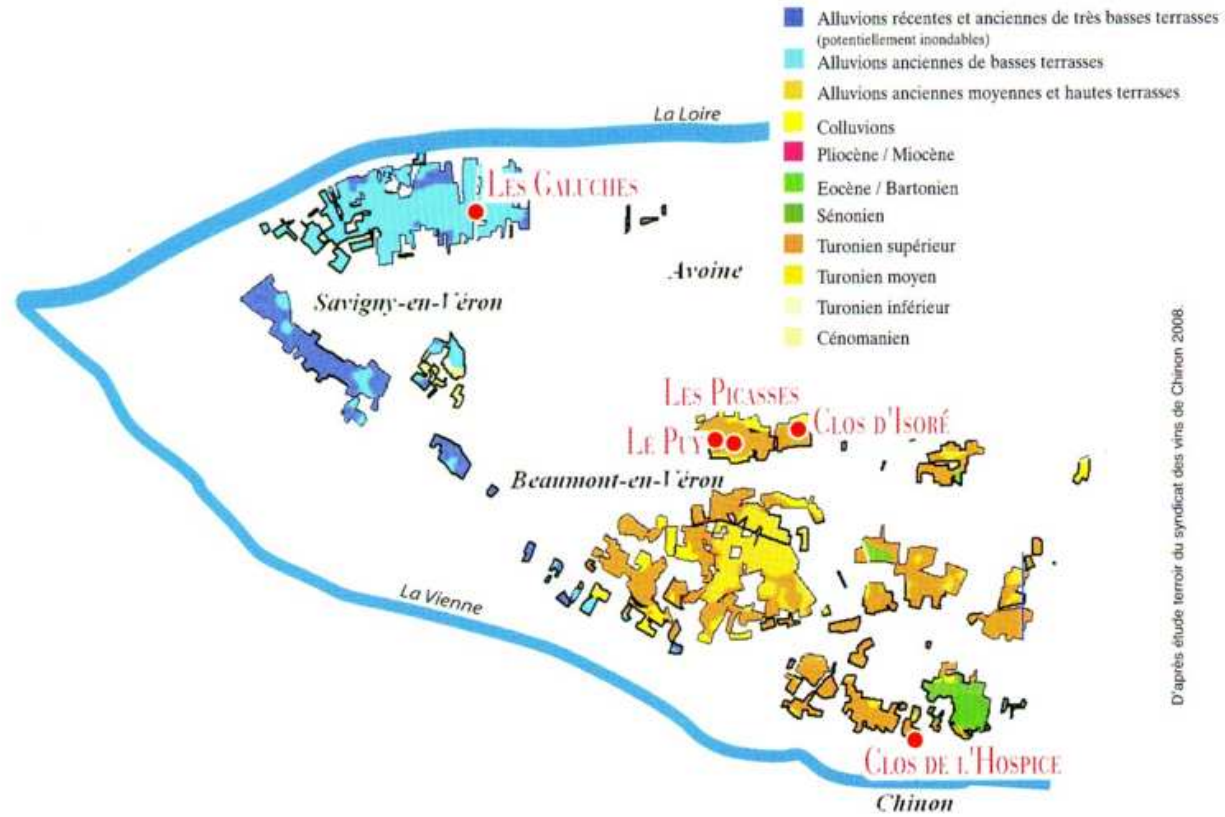

# Map of Chinon with the location of Domaine J-M Raffault's vineyard sites and soil types

D'après étude terroir du syndicat des vins de Chinon 2008.